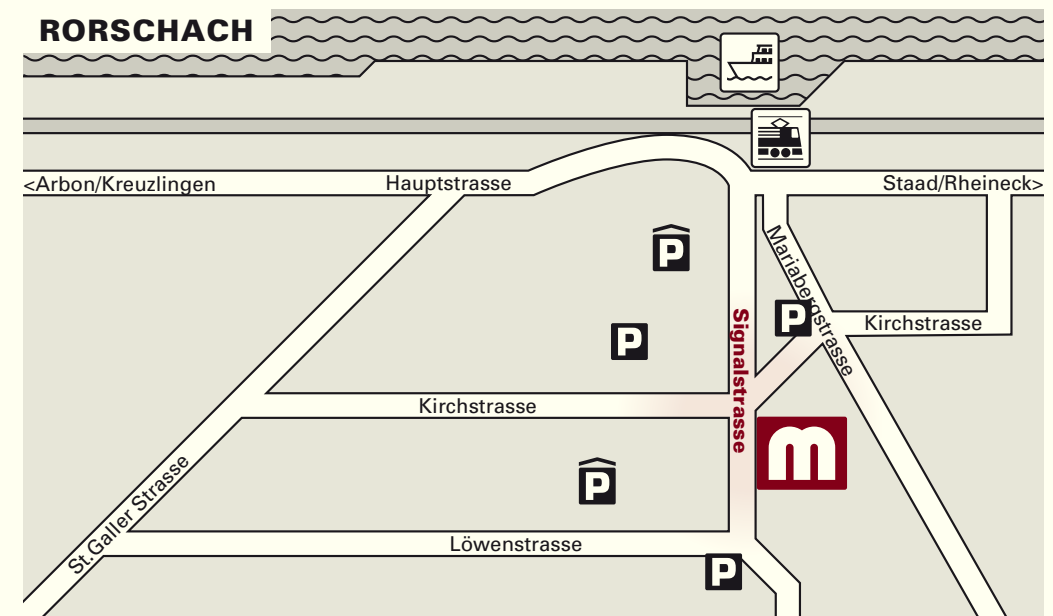

Der beste Weg ...

... zu Ihrem Traumhaus führt in die Ausstellung der M Mazenauer AG

Bei M Mazenauer AG erhalten Sie ganze Innenausbauten von A-Z, samt Ideen und Fachberatung, Planung und Umbau-Organisation. Für all das haben Sie einen einzigen Ansprechpartner: Bodenbeläge und Teppiche, Küchen und Badezimmermöbel aus hochwertiger Eigenproduktion, Betten und Matratzen, Bettwäsche und Vorhänge, Möbel und Gartenmöbel.

Hier können Sie nicht nur viele neue Ideen entdecken, im Bettenstudio können Sie auch die neuesten Matratzentechnologie fühlen und vergleichen.

Öffnungszeiten Rorschach:

Montag geschlossen

Dienstag–Freitag 10.00 – 12.00 und 13.30 – 18.00
oder nach Vereinbarung

Für eine umfassende Beratung sind wir Ihnen dankbar, wenn Sie sich rasch anmelden.

Herzlich willkommen!